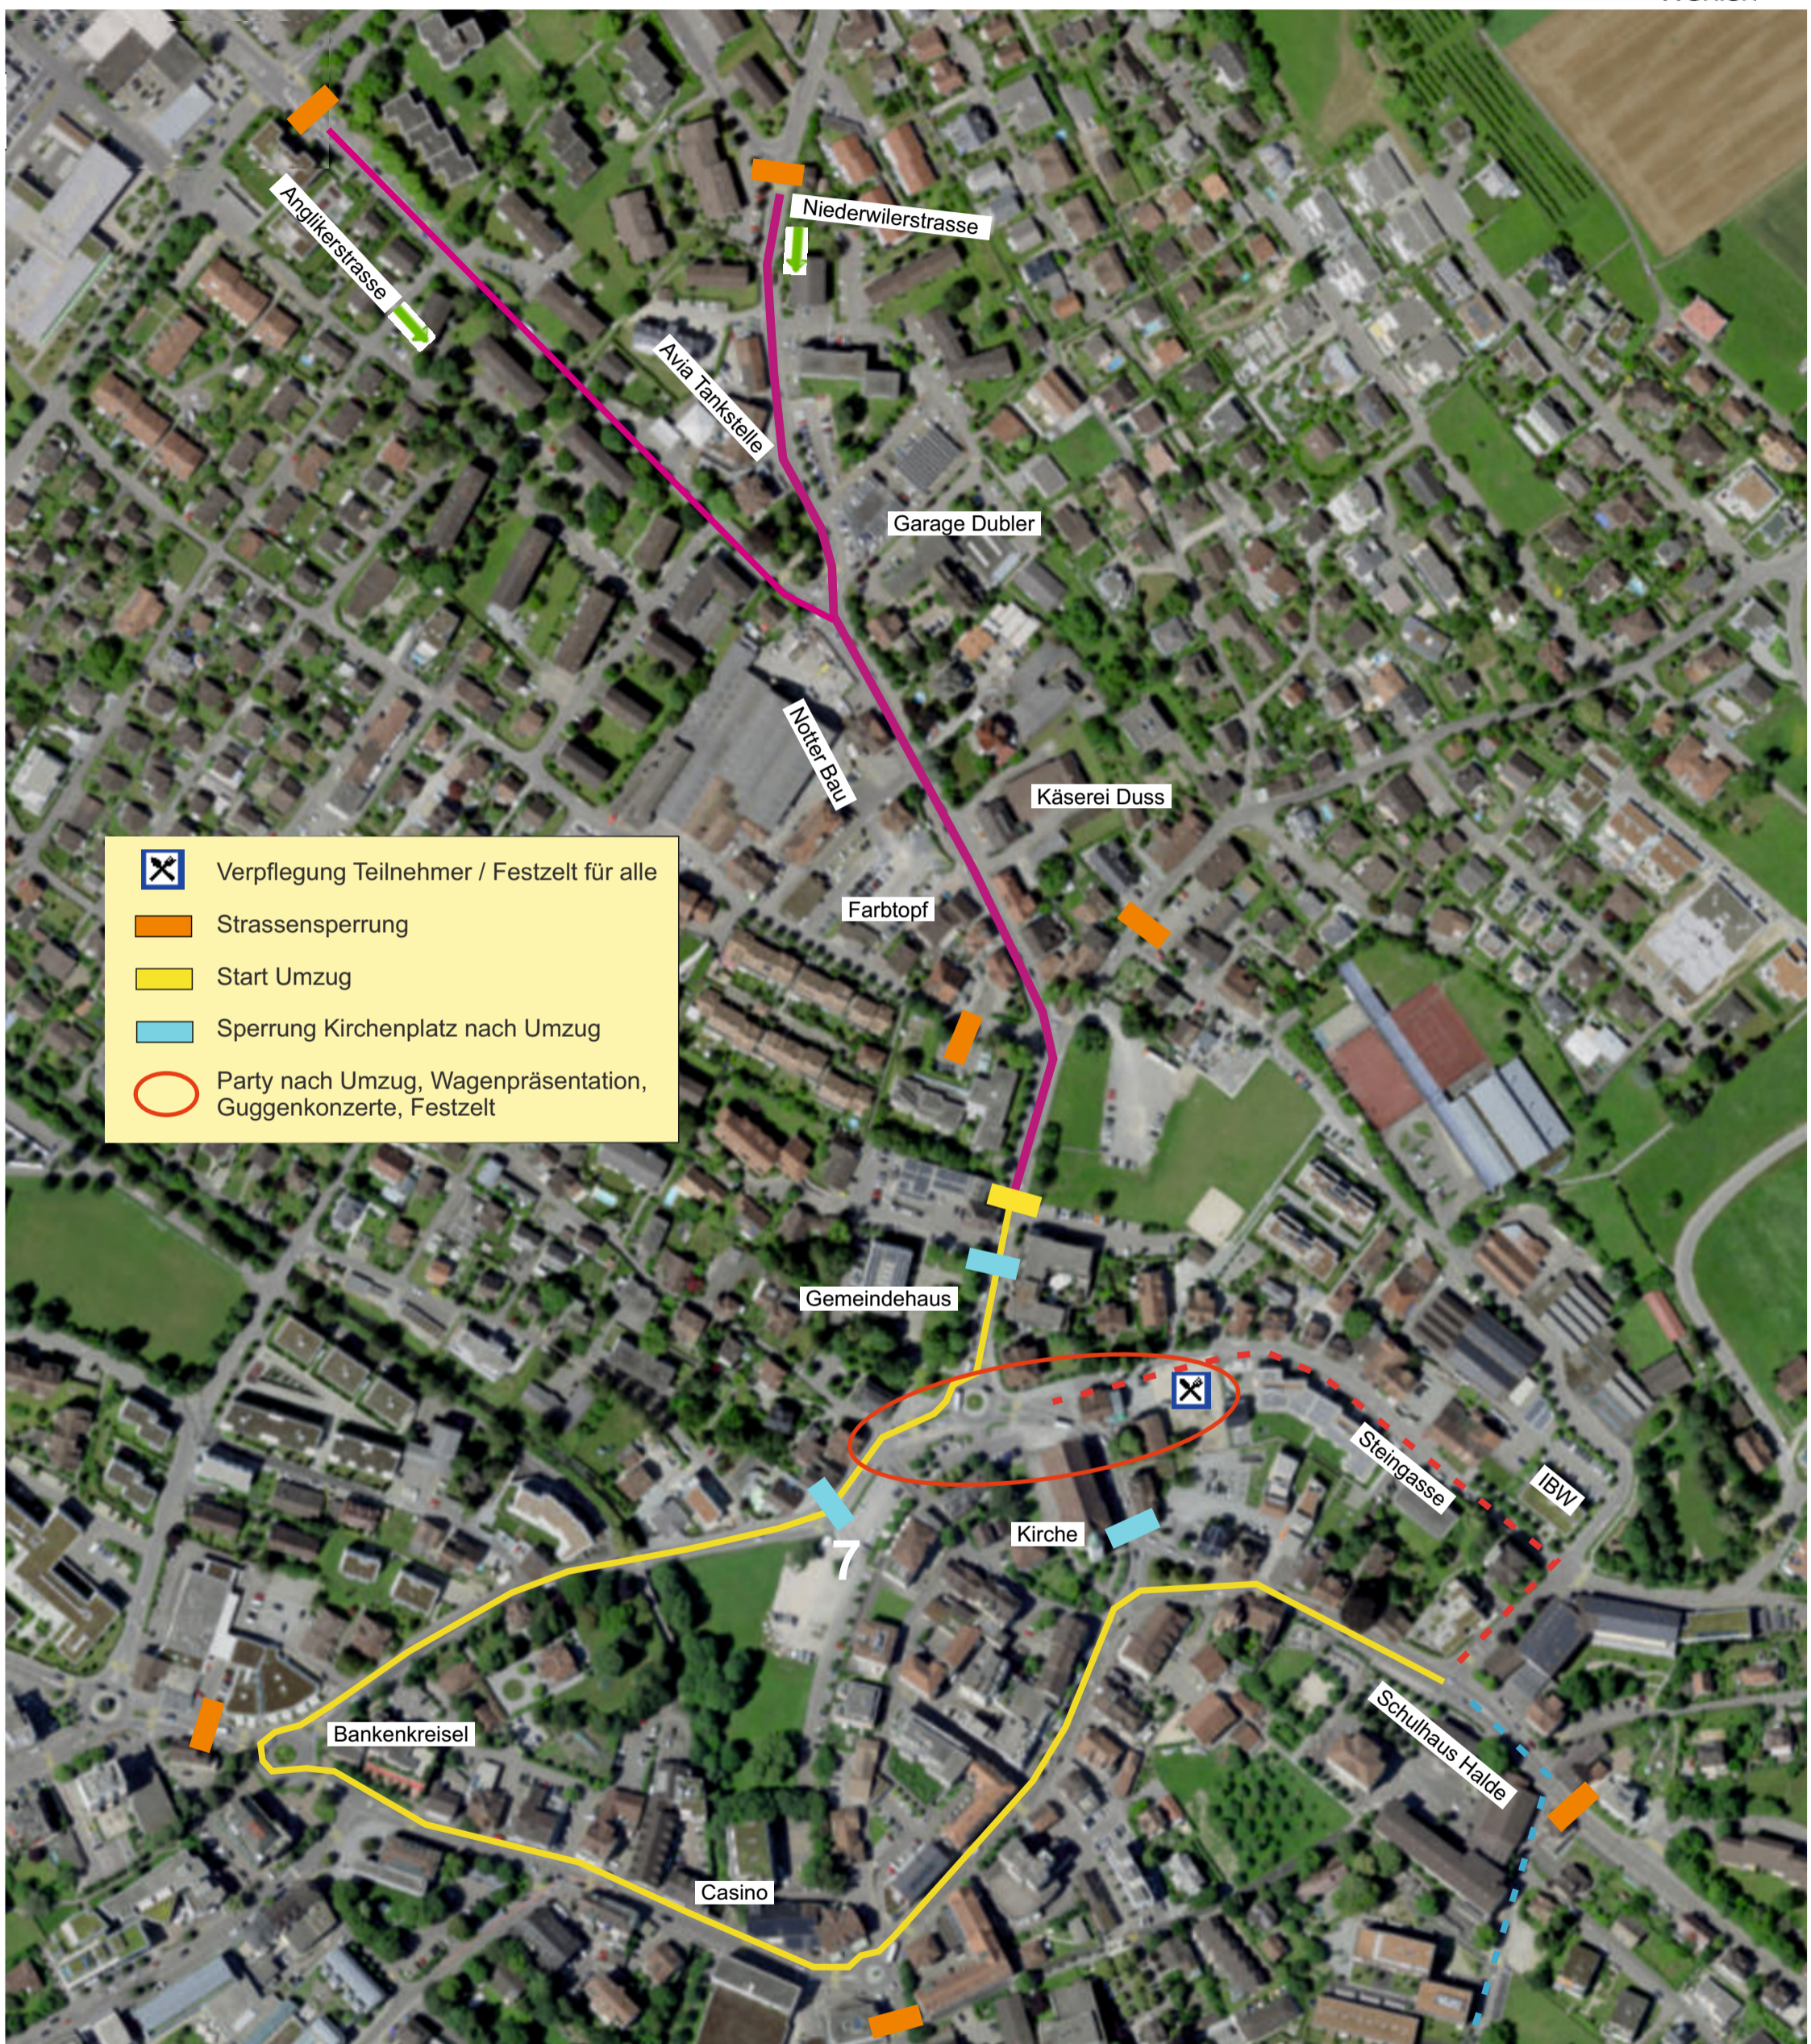

Fasnachtsumzug Wohlen

Sonntag, 11.02.2024

Beginn Strassensperrung 12.00 Uhr
 Einfahrt/Einstehen möglich ab 12.15 Uhr
 Start 14.00 Uhr

- Verpflegung Teilnehmer / Festzelt für alle
- Strassensperrung
- Start Umzug
- Sperrung Kirchenplatz nach Umzug
- Party nach Umzug, Wagenpräsentation, Guggenkonzerte, Festzelt

- Einstehen
- Umzugsroute
- Wagenparkplatz / Party Kirchenplatz
- Nach Umzug: Der Wagen verlässt den Umzug